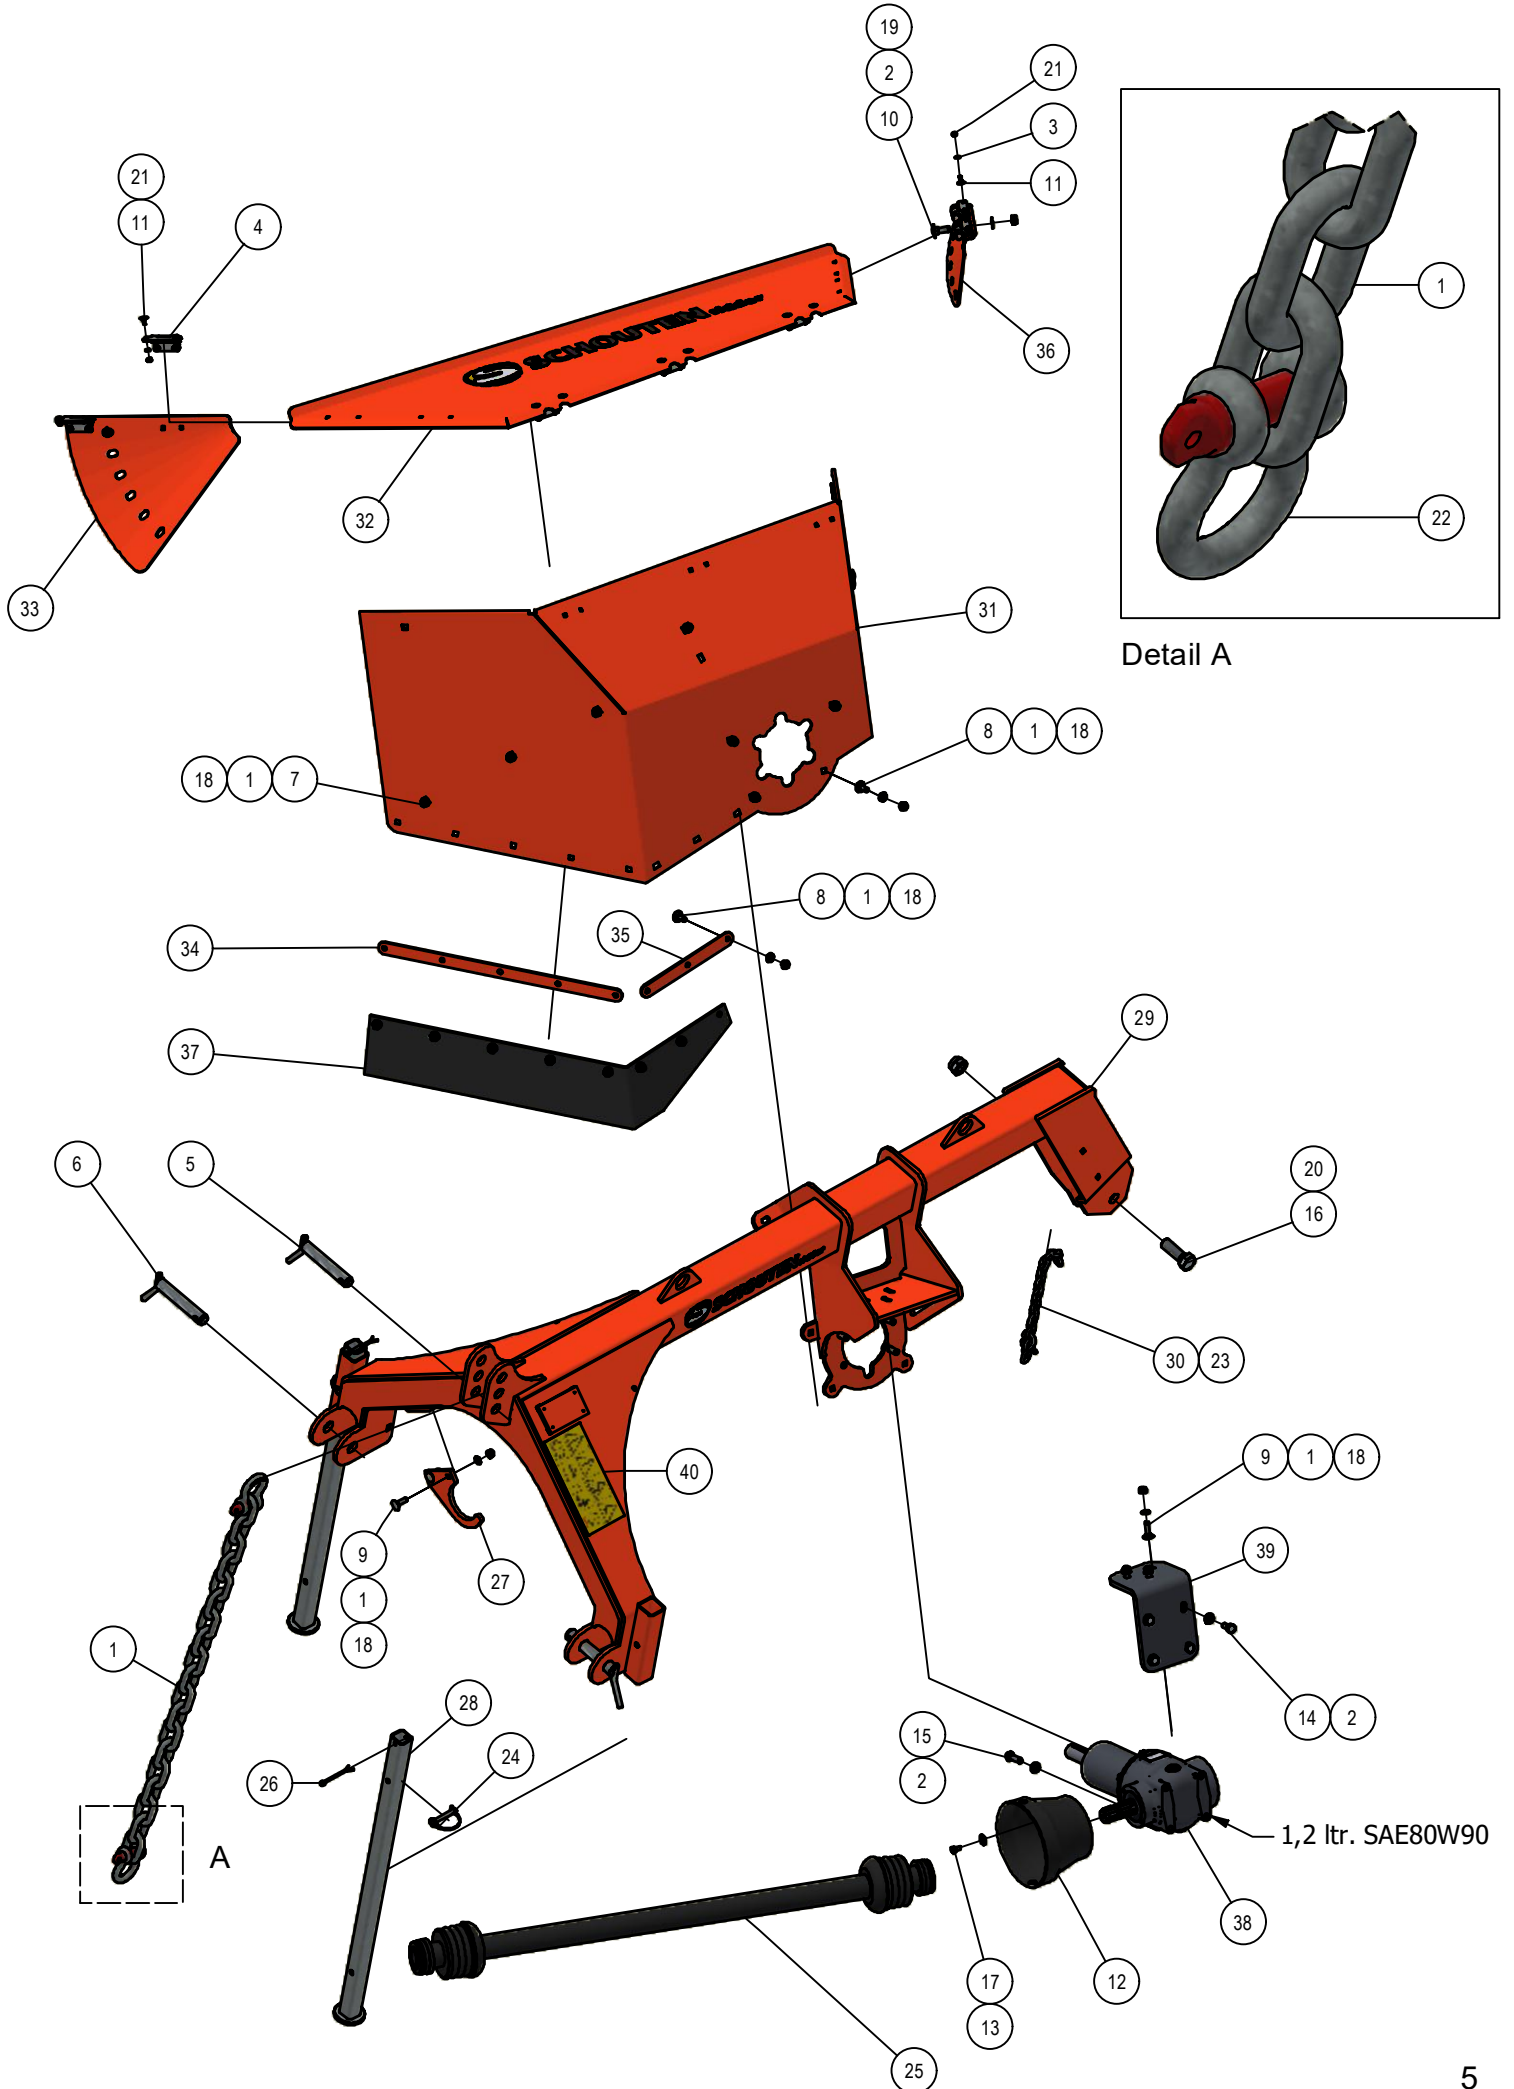

ONDERDELENBOEK

Greppelfrees TK-25

Serie no.: 320.1136 →

Inhoudsopgave

	Pagina
01. Frame	5
02. Freeswielen	
02.01. Freeswiel FW-0	7
02.02. Freeswiel FW-8	8
03. Sleepvoeten	9
04. Verstekframe	10
04.01. Verstek tandwielkast	11

01. Frame

01. Stuklijst frame

Stukn.	Artikelnummer	Omschrijving	Aant.	Opmerking
1	121179	Sluitring M10 DIN125A ELVZ	24	
2	121183	Sluitring M12 DIN125A ELVZ	11	
3	121202	Sluitring M6 DIN125A ELVZ	28	
4	121370	RVS Scharnier	7	
5	121373	Hefpen	1	
6	121375	Hefpen	2	
7	122035	Slotbout M10x25 DIN603 ELVZ kl.8.8	5	
8	122036	Slotbout M10x30 DIN603 ELVZ kl.8.8	14	
9	122037	Slotbout M10x35 DIN603 ELVZ kl.8.8	5	
10	122045	Slotbout M12x35 DIN603 ELVZ kl.8.8	2	
11	122054	Slotbout M6x16 DIN603 ELVZ kl.8.8	28	
12	122420	Beschermkap aftakas	1	
13	122545	Carrosseriering M8 DIN9021A ELVZ	4	
14	122763	Bout M12x25 DIN933 ELVZ	4	
15	122769	Bout M12x40 DIN933 ELVZ	5	
16	122811	Bout M24x70 DIN933 ELVZ	1	
17	122827	Bout M8x16 DIN933 ELVZ	4	
18	122937	Moer M10ZB DIN985 ELVZ	24	
19	122940	Moer M12ZB DIN985 ELVZ	2	
20	122954	Moer M24ZB	1	
21	122965	Moer M6ZB DIN985 ELVZ	28	
22	123304	Harp sluiting	2	
23	123766	Harp sluiting	1	
24	124101	Borgpen	2	
25	125112	Aftakas W2300/1160	1	
26	128773	Splitpen	2	
27	320.01.010	Ophangbeugel aftakas	1	
28	320.01.017	Steunpoot TK-25 40x40mm L=890mm	2	
29	320.01.021	Greppelfrees-frame TK-25	1	
30	320.01.022	Sleepvoetketting SK08V 20 schakels	1	
31	320.02.070	Afschermplaat freeswiel TK25	1	
32	320.02.071	Bovenplaat afscherming freeswiel	1	
33	320.02.072	Verstelklep Voorzijde	1	
34	320.02.073	Contra strip Lang	1	
35	320.02.074	Contra strip Kort	1	
36	320.02.075	Verstelklep Achterzijde	1	
37	320.02.076	Afschermrubber TK-25	1	
38	320.03.025	Tandwielkast TK25	1	Zie bijlage in deze PDF
39	320.03.040	Steun TW-kast	1	
40	320.07.003	Veiligheidssticker 4-voudig	1	