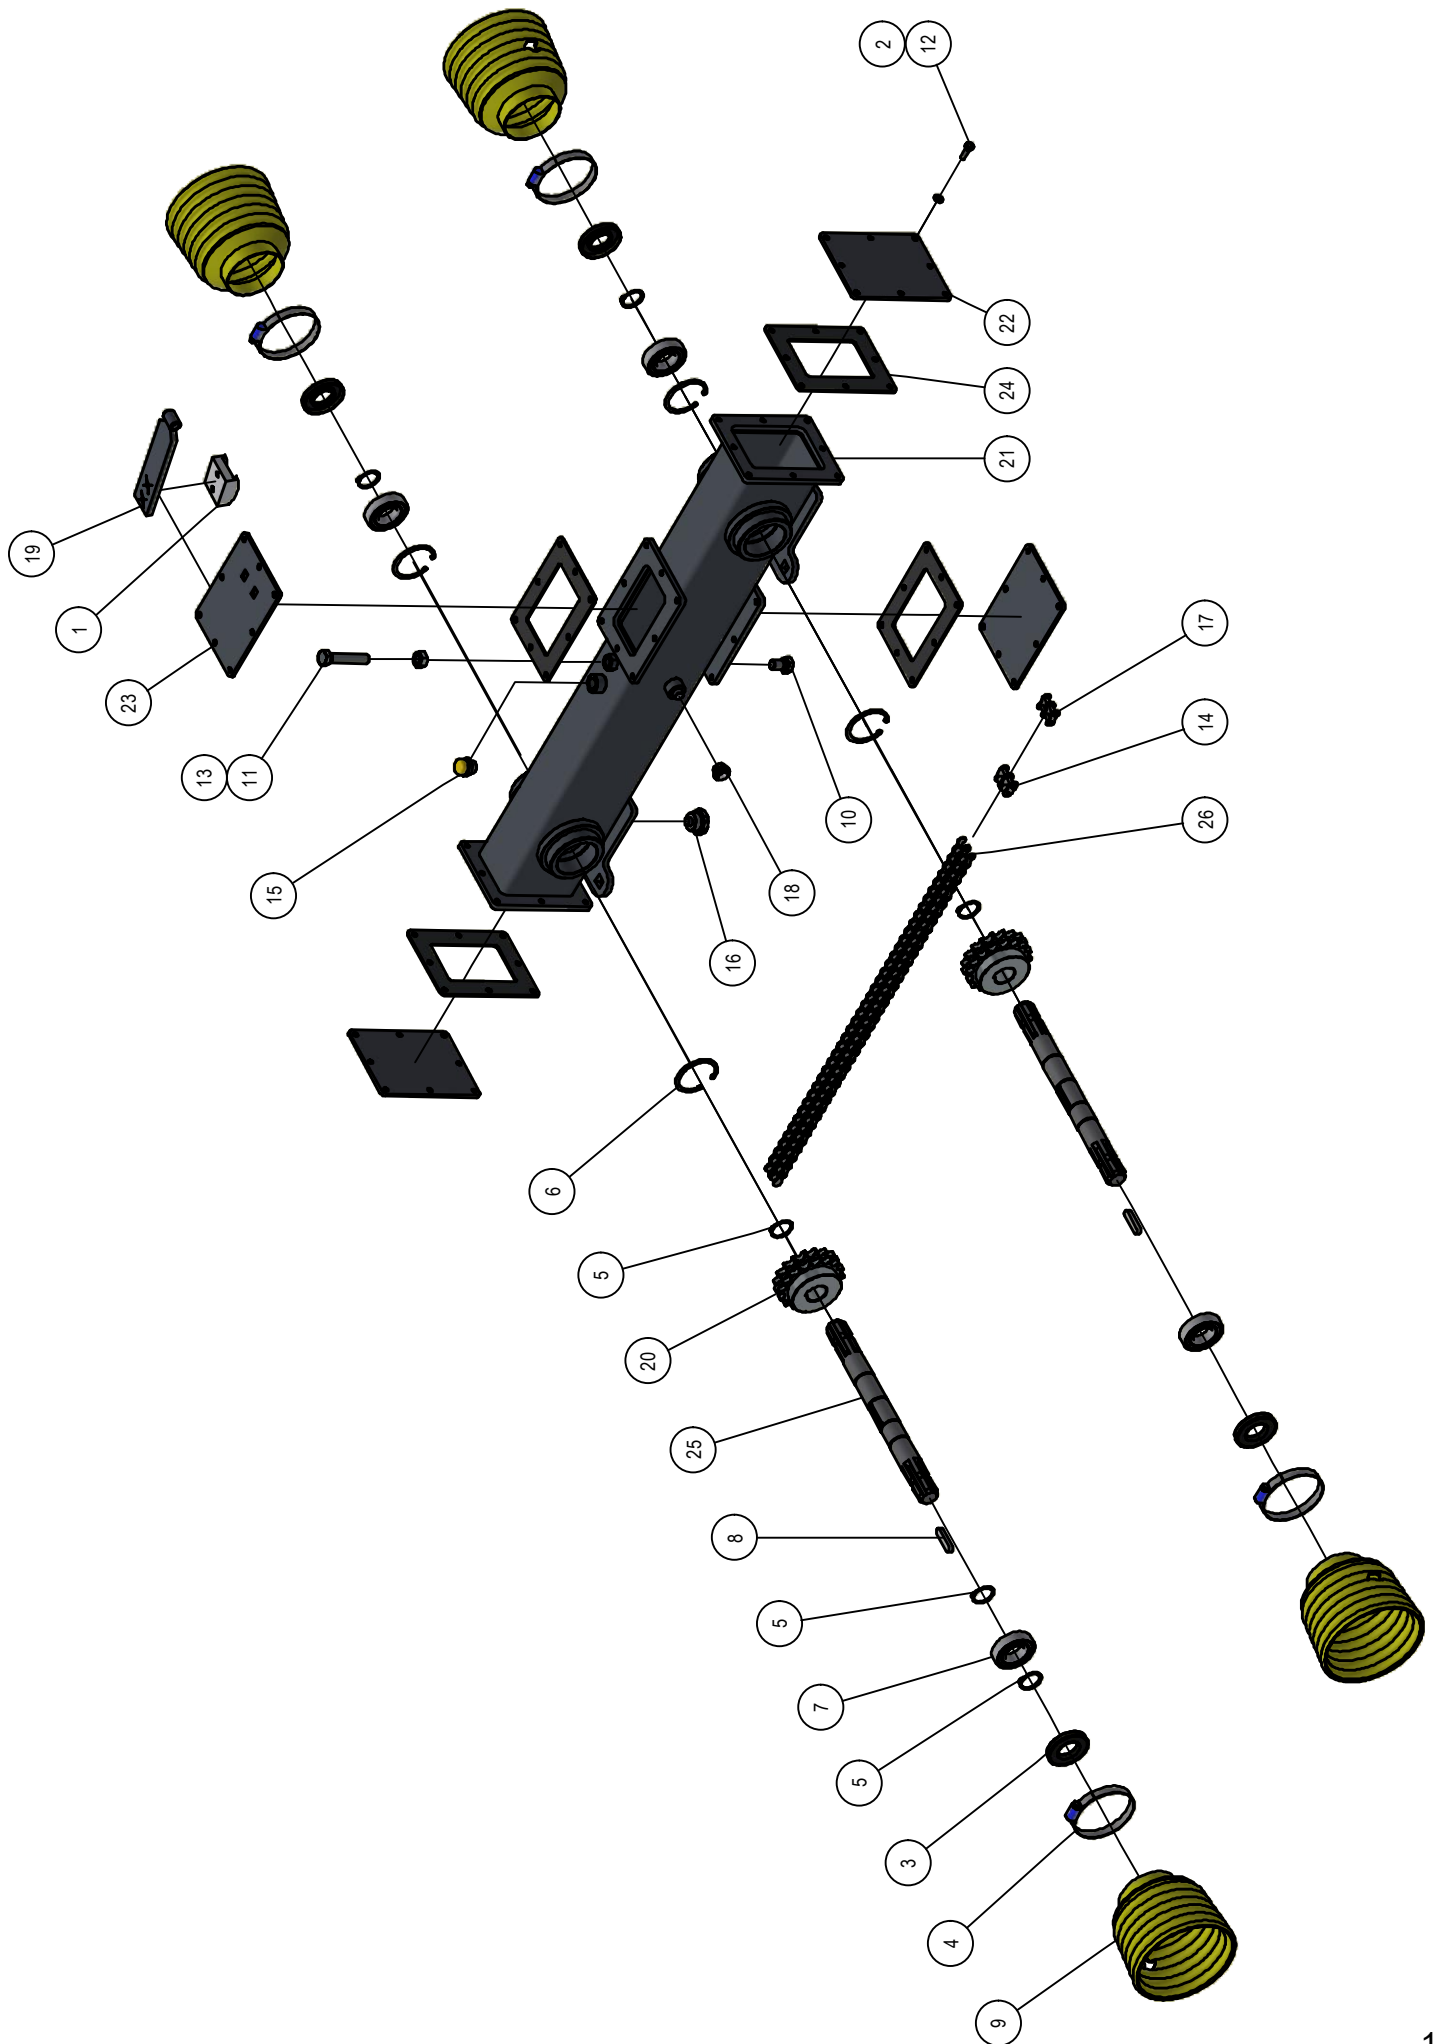

Stukn.	Artikelnummer	Omschrijving	Aant.	Opmerking
1	122169	Inlegspie	1	
2	122768	Bout M12x35 DIN933 ELVZ	1	
3	122894	Bout M10x1x30 DIN961 ELVZ 10.9	18	
4	122938	Moer M10x1ZB DIN985 ELVZ kl. 10.9	18	
5	320.04.013	Freesmes rechts	3	
6	320.04.014	Freesmes links	3	
7	320.04.017	Freeswiel FW8-TK25	1	
8	440.03.013	Borgring $\varnothing 61 \times \varnothing 13 \times 6$	1	

04.01. Verstek-tandwielkast

04.01. Stuklijst Verstek-tandwielkast

Stukn.	Artikelnummer	Omschrijving	Aant.	Opmerking
1	121057	Spanblok	1	
2	121203	Sluitring M8 DIN125A ELVZ	32	
3	121563	Keerring	4	
4	121690	Slangklem HD RVS	4	
5	121802	Seegerring	8	
6	121892	Seegerring huis	4	
7	122092	Diepgroefkogellager	4	
8	122172	Inlegspie	2	
9	122437	Beschermkap aftakas	4	
10	122787	Bout M16x25 DIN933 ELVZ	1	
11	122798	Bout M16x80 DIN933 ELVZ	1	
12	122830	Bout M8x25 DIN933 ELVZ	32	
13	122849	Moer M16 DIN934 ELVZ	1	
14	123172	Verloopschakel	1	
15	124317	Ontluchttingsfilter	1	
16	125162	Magneetplug	1	
17	125250	Verbindingschakel	1	
18	320.03.030	Oliestandkijkglas G1/2"	2	
19	320.03.049	Kettingspanner verstekkast TK-25	1	
20	320.03.051	Tandwiel duplex Z=18	2	
21	320.03.065	Kettingkast t.b.v verstek TK-25	1	
22	320.03.066	Deksel verstekkast	3	
23	320.03.067	Deksel verstekkast	1	
24	320.03.068	Pakking TK25V	4	
25	320.03.069	Aandrijfjas verstekkast	2	
26	320.03.070	Ketting 3/4" x 7/16" 97 rollen	(1)	97-rollen