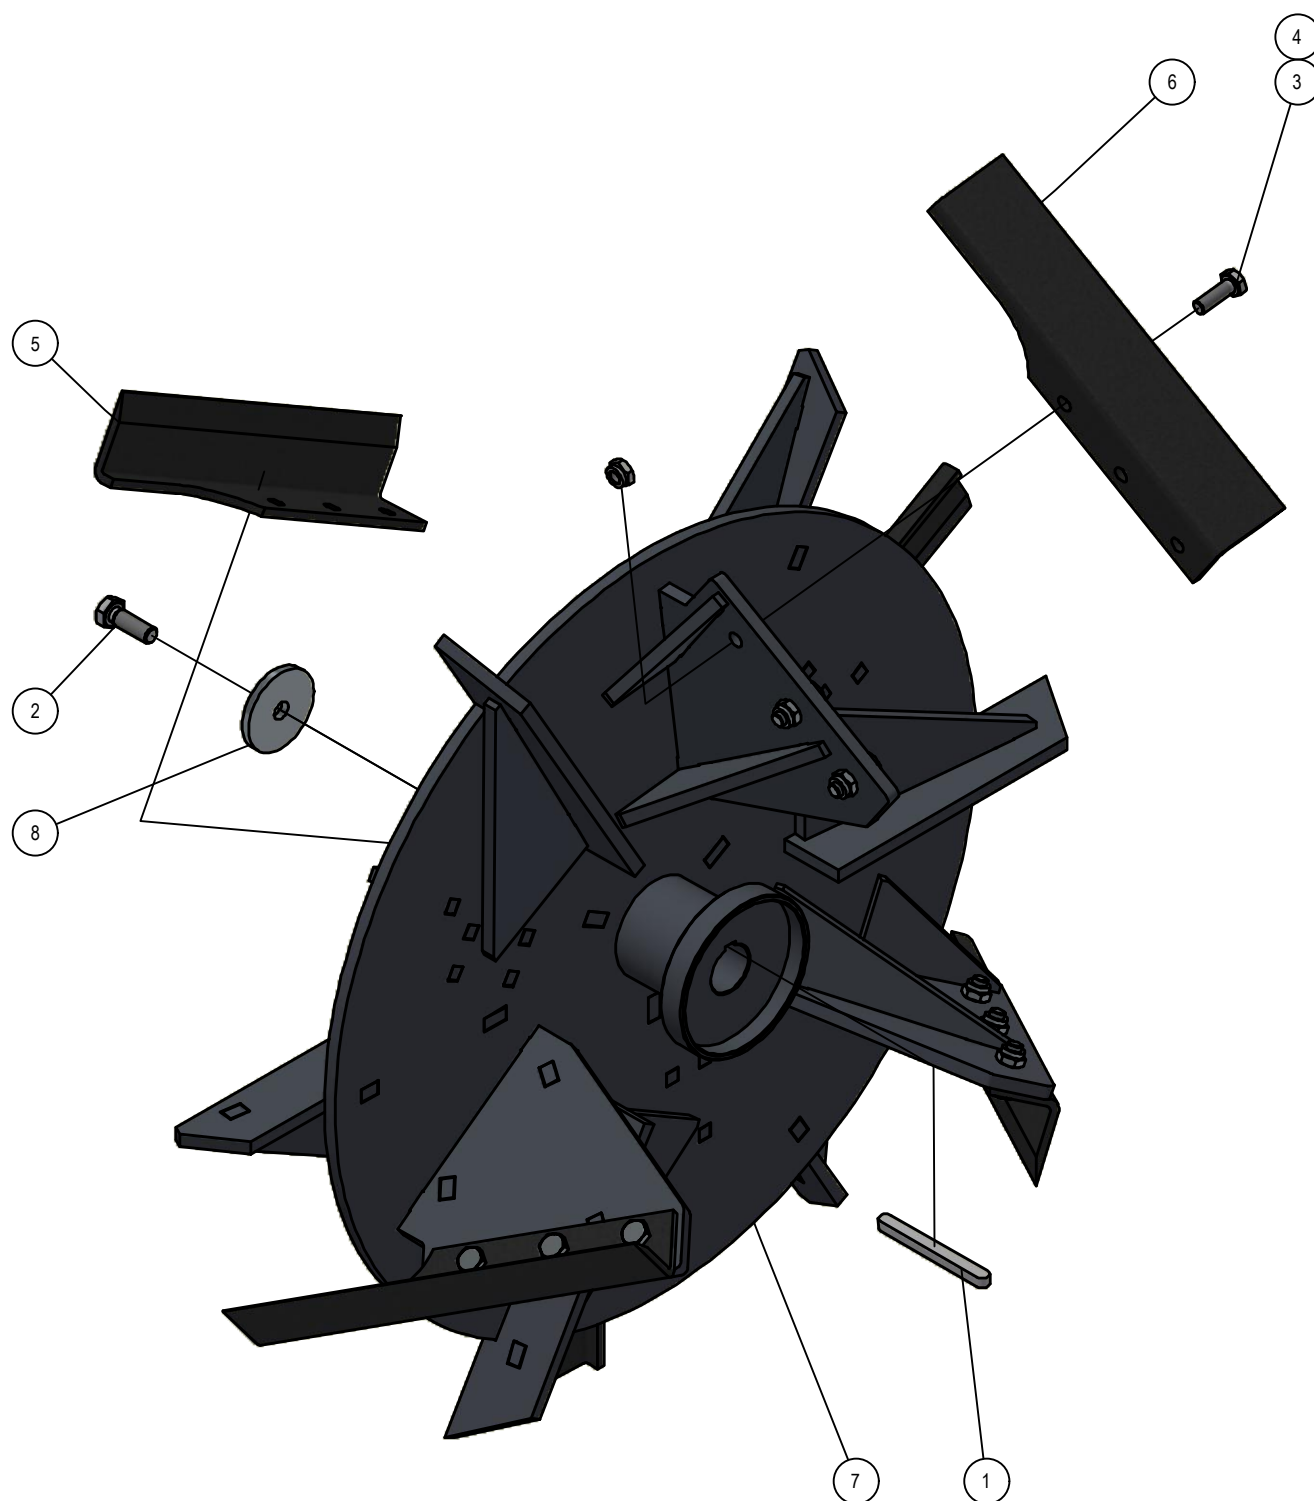

Stukn.	Artikelnummer	Omschrijving	Aant.	Opmerking
1	122169	Inlegspie	1	
2	122768	Bout M12x35 DIN933 ELVZ	1	
3	122894	Bout M10x1x30 DIN961 ELVZ 10.9	18	
4	122938	Moer M10x1ZB DIN985 ELVZ kl. 10.9	18	
5	320.04.013	Freesmes rechts	3	
6	320.04.014	Freesmes links	3	
7	320.04.019	Freeswiel FW0-TK25	1	
8	440.03.013	Borgring ø61xø13x6	1