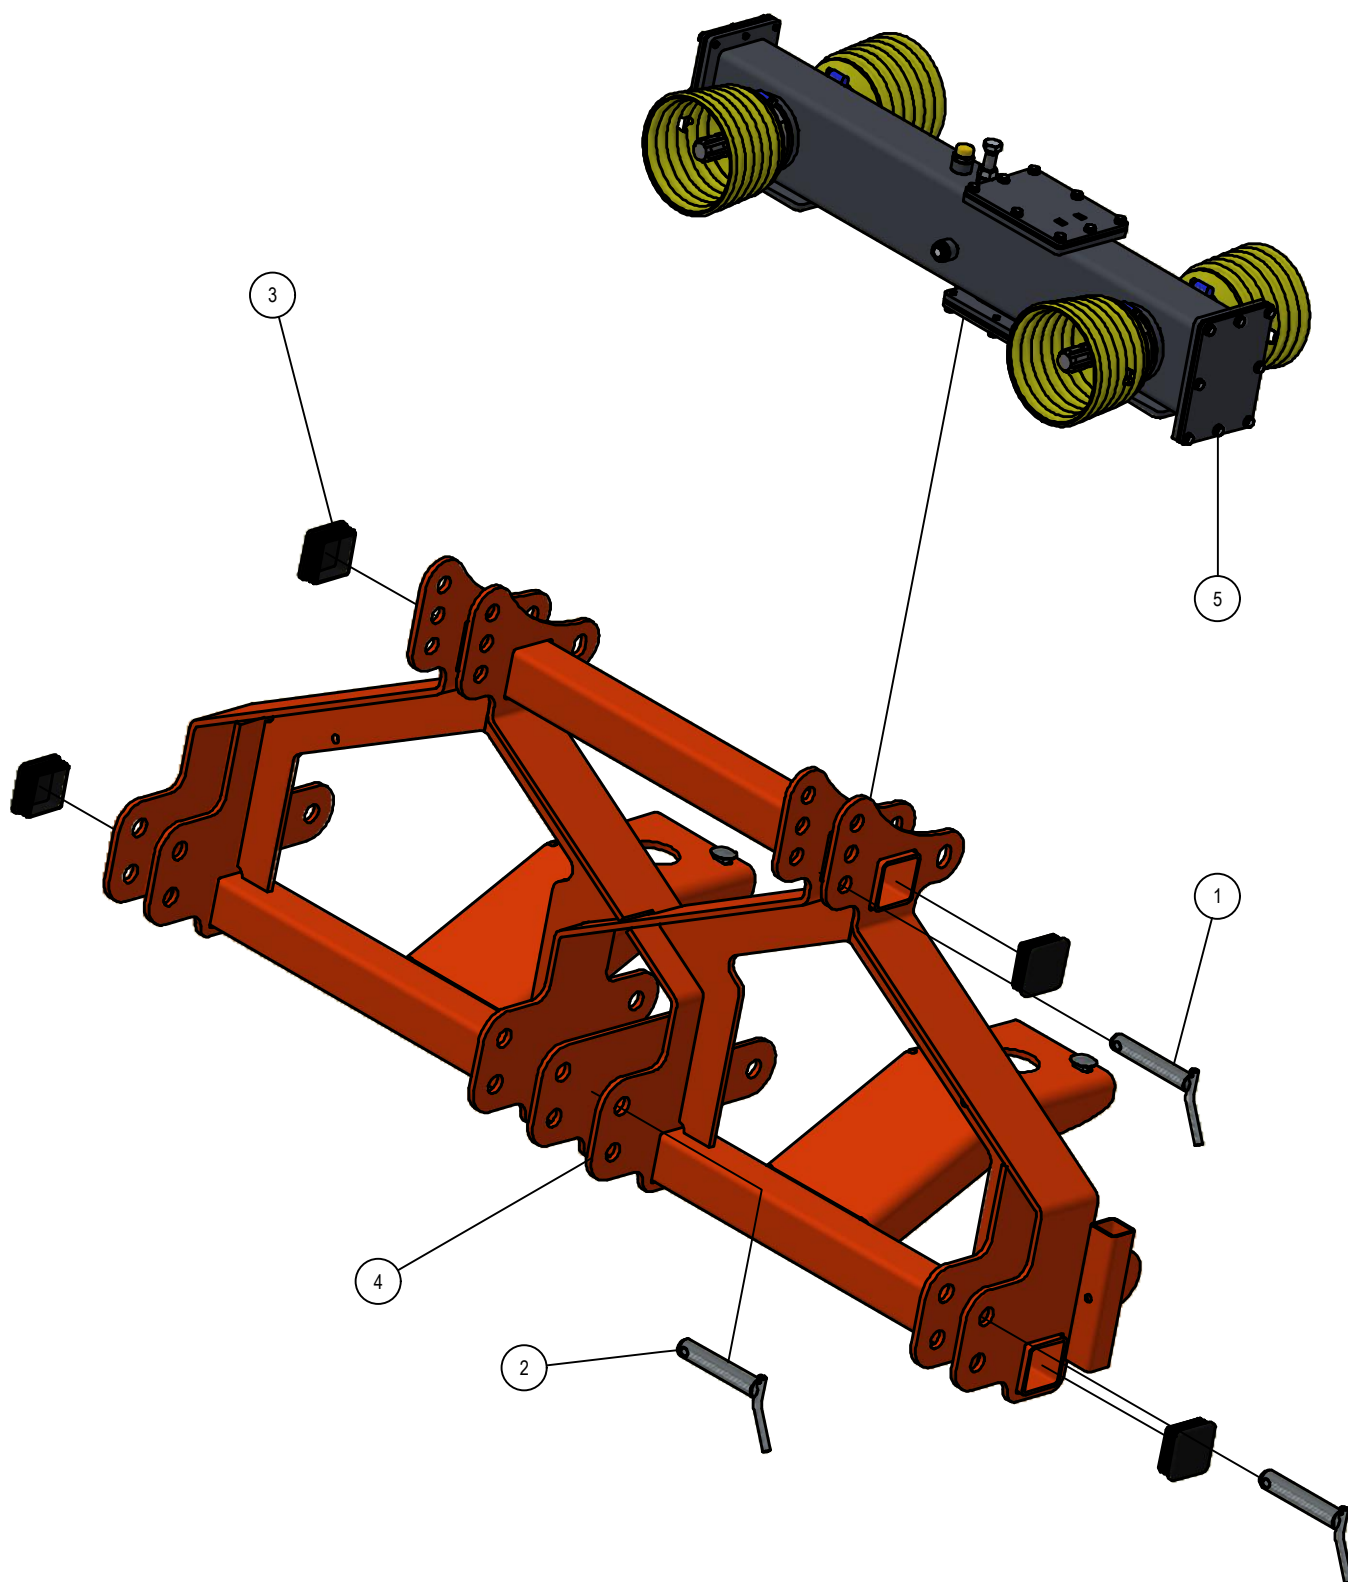

04. Verstekframe

Stukn.	Artikelnummer	Omschrijving	Aant.	Opmerking
1	121373	Hefpen	1	
2	121375	Hefpen	2	
3	124000	Inslagdop	4	
4	320.01.020	Verstekbok TK-25	1	
5	320.SS.101	Verstekkast TK25 compleet	1