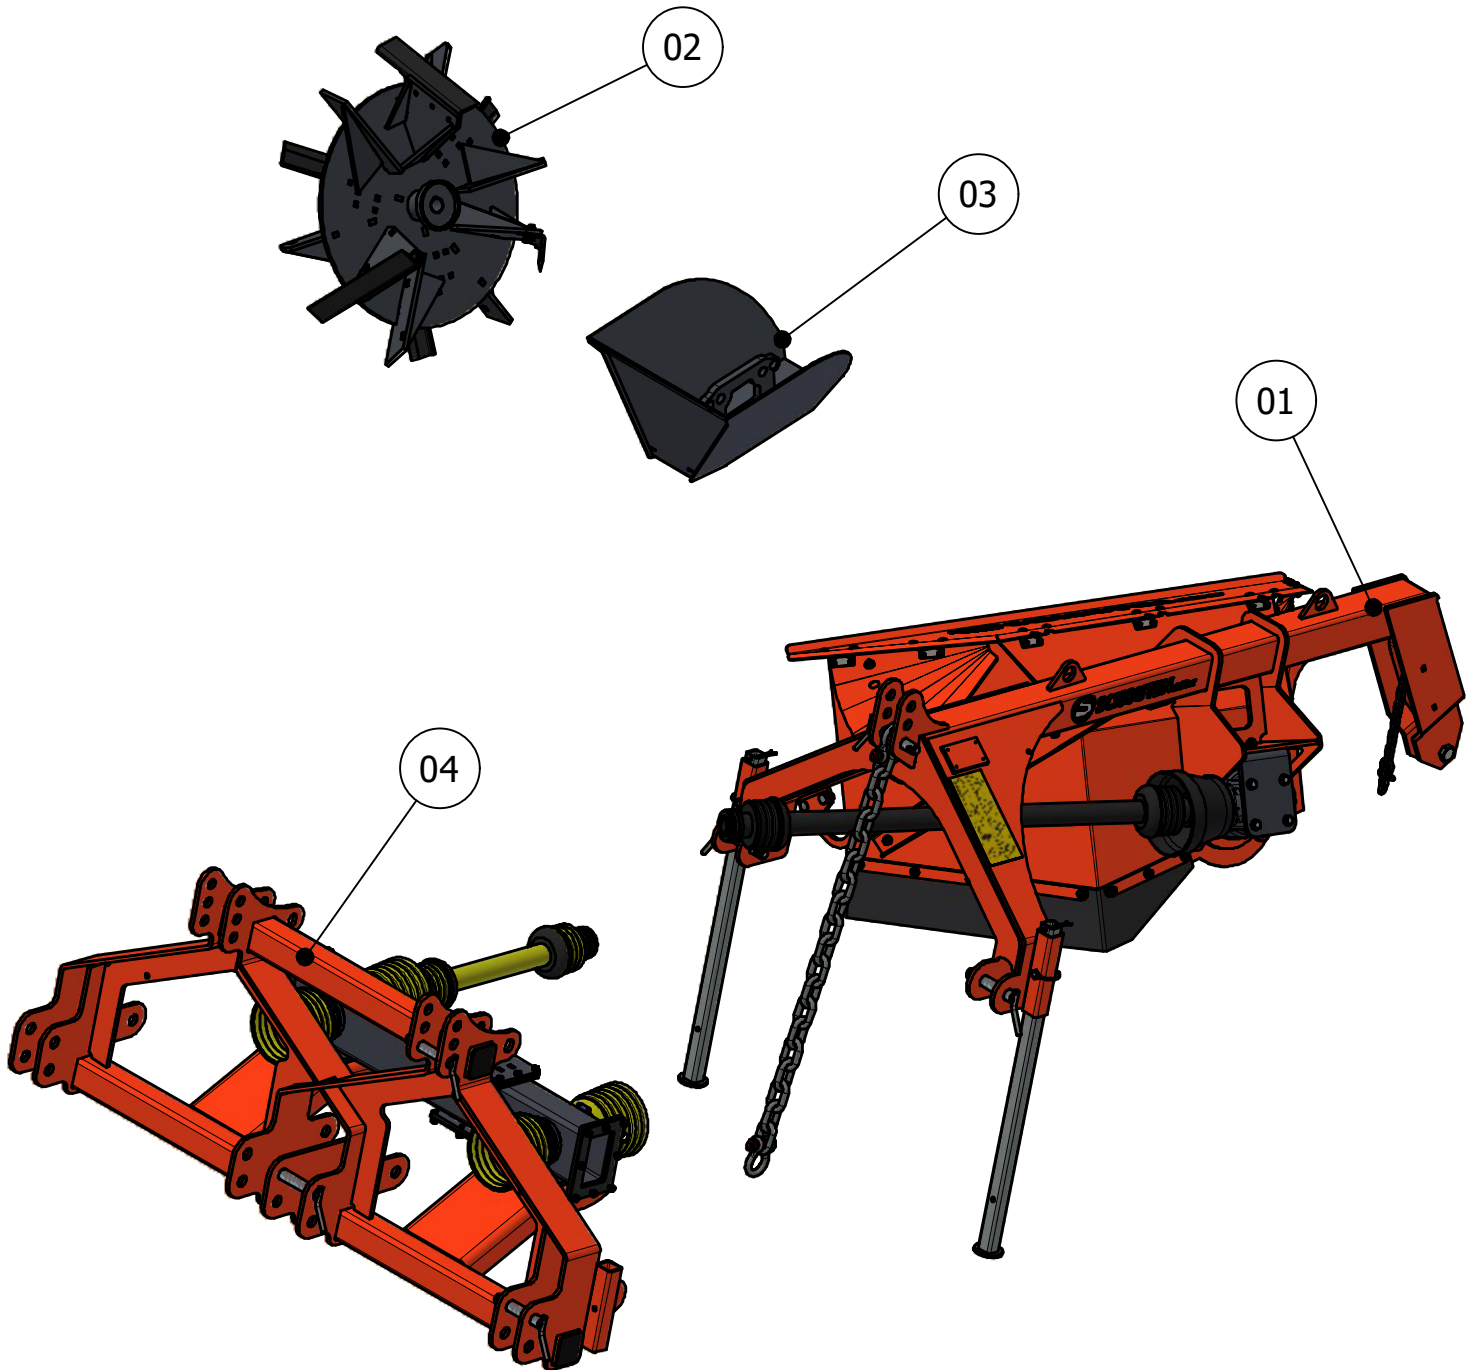

ONDERDELENBOEK

Greppelfrees TK-25

Serie no.: 320.1136 →

Inhoudsopgave

	Pagina
01. Frame	5
02. Freeswielen	
02.01. Freeswiel FW-0	7
02.02. Freeswiel FW-8	8
03. Sleepvoeten	9
04. Verstekframe	10
04.01. Verstek tandwielkast	11

01. Frame

01. Stuklijst frame

Stukn.	Artikelnummer	Omschrijving	Aant.	Opmerking
1	121179	Sluitring M10 DIN125A ELVZ	24	
2	121183	Sluitring M12 DIN125A ELVZ	11	
3	121202	Sluitring M6 DIN125A ELVZ	28	
4	121370	RVS Scharnier	7	
5	121373	Hefpen	1	
6	121375	Hefpen	2	
7	122035	Slotbout M10x25 DIN603 ELVZ kl.8.8	5	
8	122036	Slotbout M10x30 DIN603 ELVZ kl.8.8	14	
9	122037	Slotbout M10x35 DIN603 ELVZ kl.8.8	5	
10	122045	Slotbout M12x35 DIN603 ELVZ kl.8.8	2	
11	122054	Slotbout M6x16 DIN603 ELVZ kl.8.8	28	
12	122420	Beschermkap aftakas	1	
13	122545	Carrosseriering M8 DIN9021A ELVZ	4	
14	122763	Bout M12x25 DIN933 ELVZ	4	
15	122769	Bout M12x40 DIN933 ELVZ	5	
16	122811	Bout M24x70 DIN933 ELVZ	1	
17	122827	Bout M8x16 DIN933 ELVZ	4	
18	122937	Moer M10ZB DIN985 ELVZ	24	
19	122940	Moer M12ZB DIN985 ELVZ	2	
20	122954	Moer M24ZB	1	
21	122965	Moer M6ZB DIN985 ELVZ	28	
22	123304	Harp sluiting	2	
23	123766	Harp sluiting	1	
24	124101	Borgpen	2	
25	125112	Aftakas W2300/1160	1	
26	128773	Splitpen	2	
27	320.01.010	Ophangbeugel aftakas	1	
28	320.01.017	Steunpoot TK-25 40x40mm L=890mm	2	
29	320.01.021	Greppelfrees-frame TK-25	1	
30	320.01.022	Sleepvoetketting SK08V 20 schakels	1	
31	320.02.070	Afschermplaat freeswiel TK25	1	
32	320.02.071	Bovenplaat afscherming freeswiel	1	
33	320.02.072	Verstelklep Voorzijde	1	
34	320.02.073	Contra strip Lang	1	
35	320.02.074	Contra strip Kort	1	
36	320.02.075	Verstelklep Achterzijde	1	
37	320.02.076	Afschermrubber TK-25	1	
38	320.03.025	Tandwielkast TK25	1	Zie bijlage in deze PDF
39	320.03.040	Steun TW-kast	1	
40	320.07.003	Veiligheidssticker 4-voudig	1	